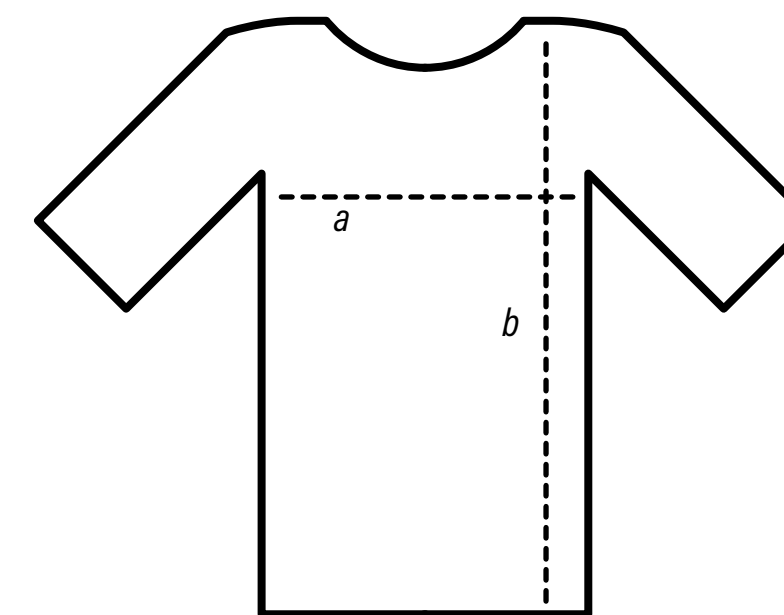

Baby-Tee

Damen Shirt im Regular Fit

- 100% Bio-Baumwolle
- Faire Arbeitsbedingungen
- Eingesetzte Ärmel
- Stoffgewicht: 180 g/m²
- Rundhalsausschnitt
- Normale Passform mit engen Ärmeln

Größen	XS	S	M	L	XL	XXL
Brustbreite (a)	45	48	51	54	57	61
Länge (b)	56.5	59.5	61.5	63.5	65.5	67.5