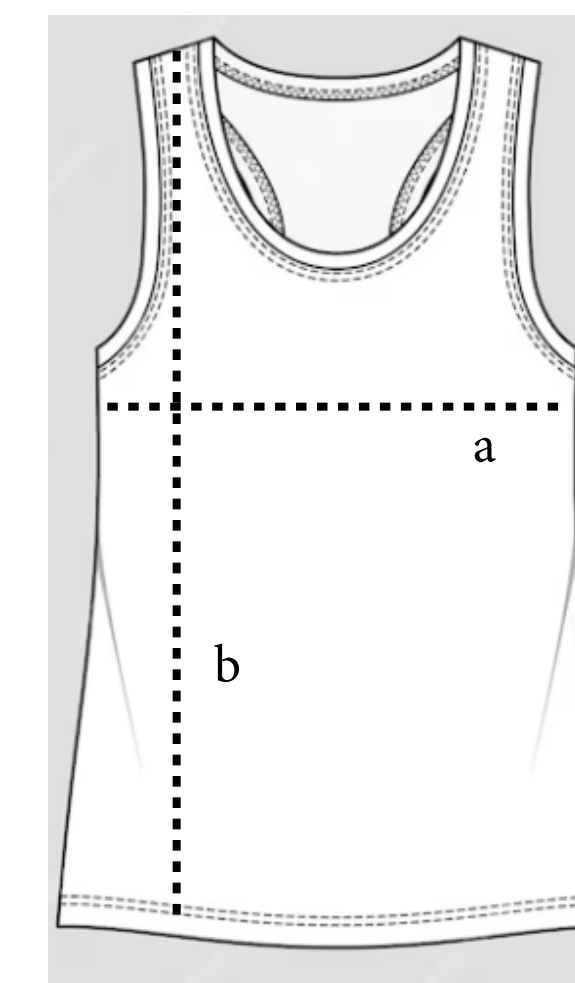

Tanktop

Produktdatenblatt & size guide

- 95% Baumwolle 5% Elastan
- eng-anliegend
- Rundhalsausschnitt
- Racer-Back

Größen	XS	S	M	L	XL	XXL
Brustbreite (a)		34,5	37	39,5	42	
Länge (b)		49	51	53	55	