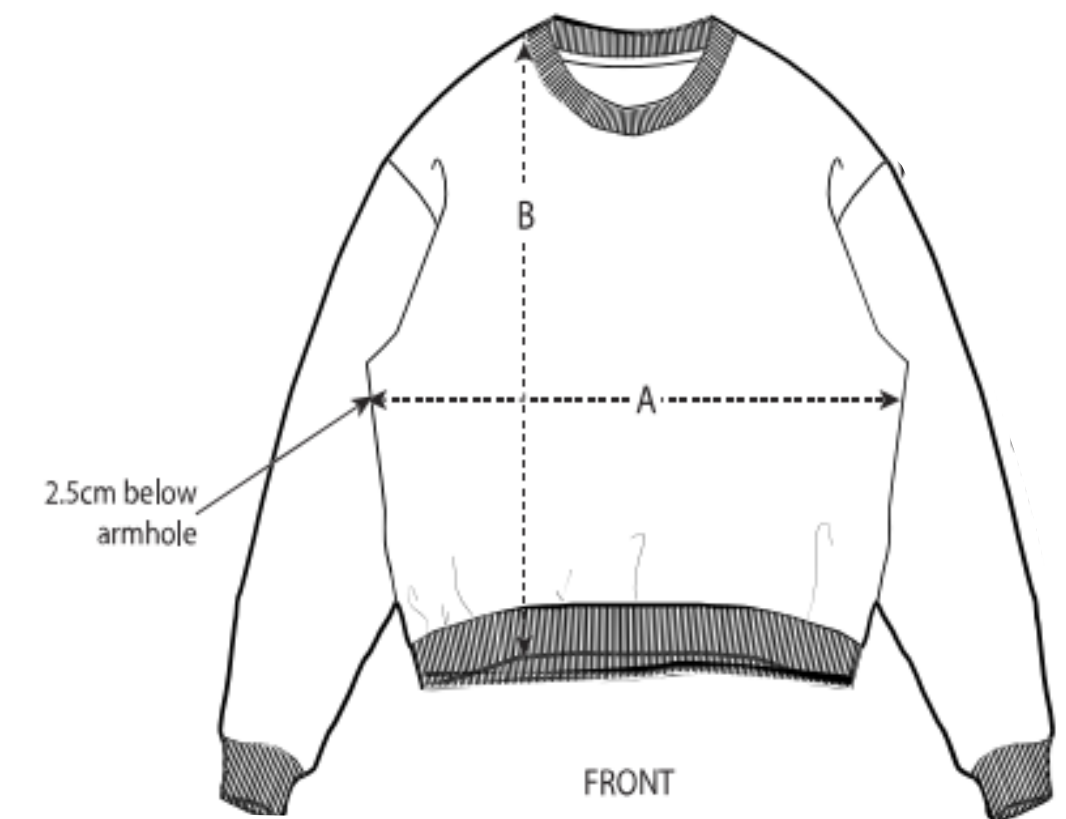

Oversize Sweater

Unisex Pullover mit Fütterung

- 100% Bio-Baumwolle
- Faire Arbeitsbedingungen
- Abgesetzte Ärmel
- Stoffgewicht: 300 g/m²
- Rundhalsausschnitt
- Oversize-Passform mit lässigen Ärmeln

Größen	XS	S	M	L	XL	XXL
Brustbreite (a)	65	68	71	74	77	80
Länge (b)	74.5	76	77.5	79	80.5	82