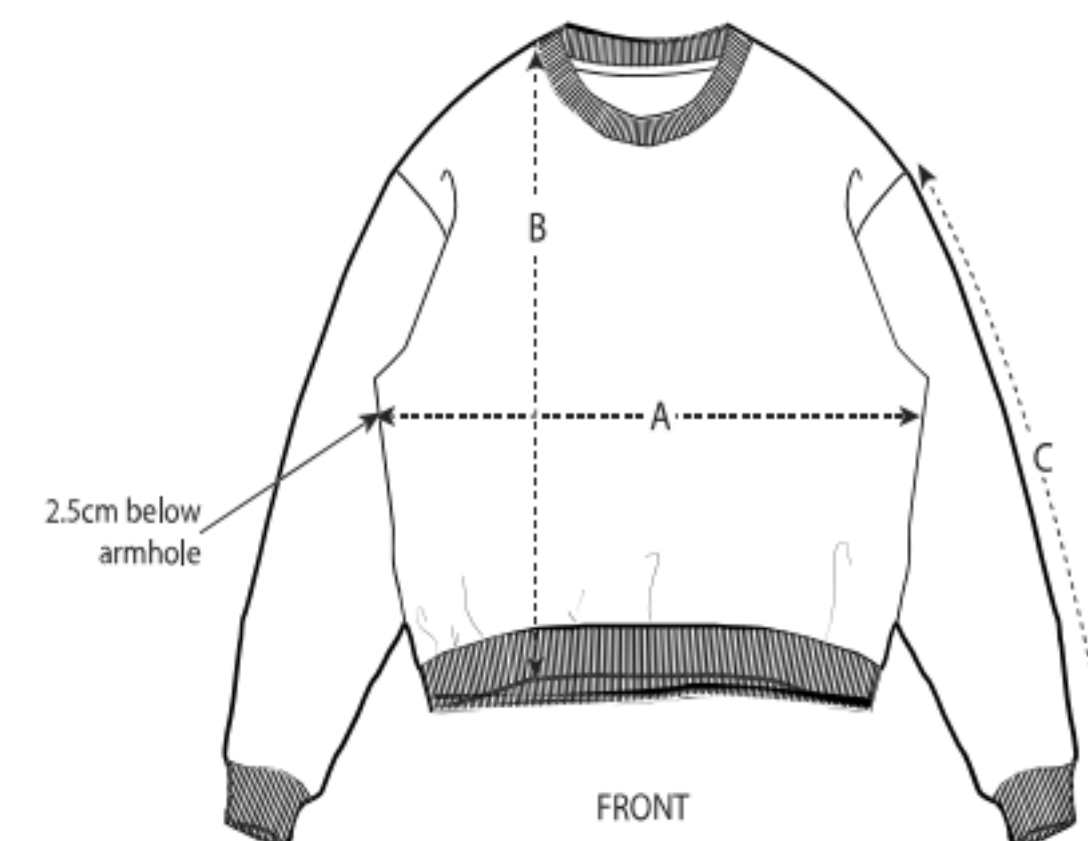

Oversize Crew Neck

Produktdatenblatt & size guide

- 100% Baumwolle (Bio-Baumwolle)
- Oversize-Schnitt
- Rundhalsausschnitt
- Eingesetzte Ärmel

Größen	XS	S	M	L	XL	XXL
Brustbreite (a)	59	61,5	64	67	70	73
Länge (b)	63	68	72	74	76	78
Ärmellänge (c)	57,5	61,5	63	64,5	66	67,5