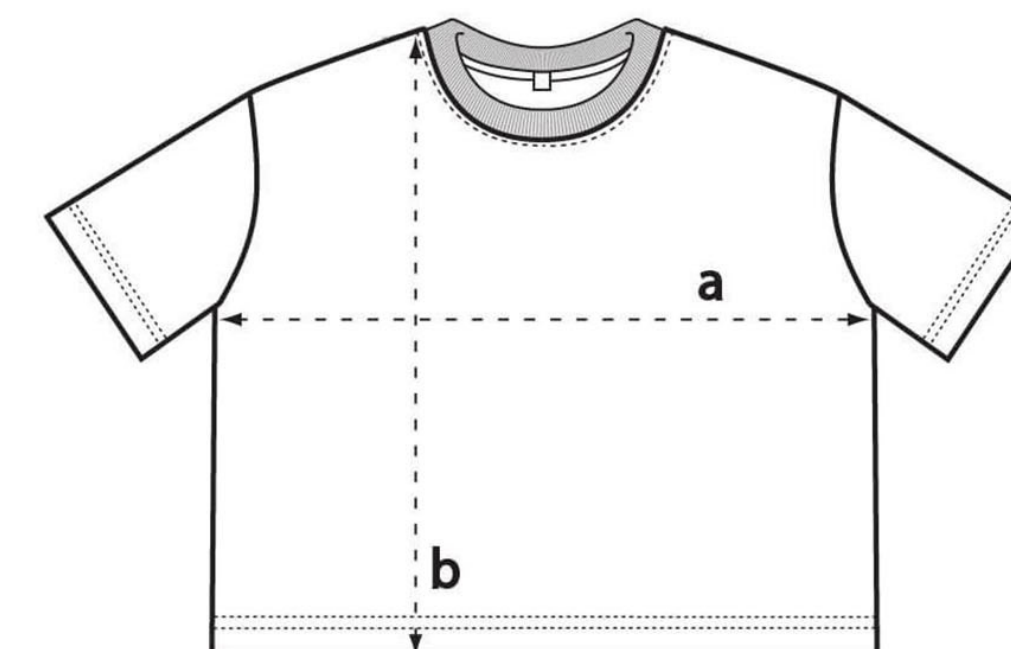

Cropped Shirt

Produktdatenblatt & size guide

- 100 % Bio-Baumwolle
- oversize fit
- Rundhalsausschnitt
- Überschnittene Ärmel

Größen	XS	S	M	L	XL	XXL
Brustbreite (a)		54,5	57,5	60,5	63,5	
Länge (b)		58	60	62	64	